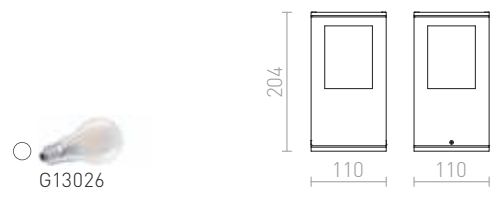

#### PONDER 20 WALL OR BOLLARD

230V E27 18W IP44

R10367 black

€ 68

R10368 silver grey

€ 68