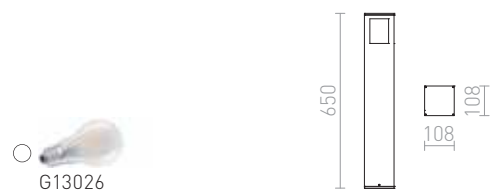

PONDER 65 BOLLARD

230V E27 18W IP44

R10433 black

€ 129