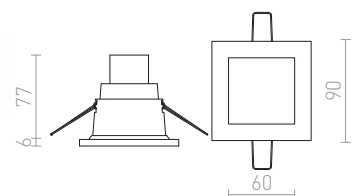

### LEROY SQ

12V GU5,3 35W IP44

R12660 white

€ 28

NEW

↑ 150  
■ 76×76

○ G12233

○ G13002