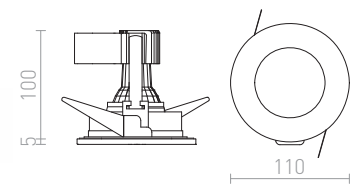

### VERO RECESSED

230V GU10 50W IP44

R10394 white

€ 48

R10395 chrome

€ 48

110  
Ø95

IP44