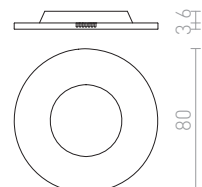

RINO DECORATIVE FRAME

R11683 white

€ 9.20

R11684 chrome

€ 13.50

R11685 gold

€ 13.50

R11686 matt nickel

€ 13.50