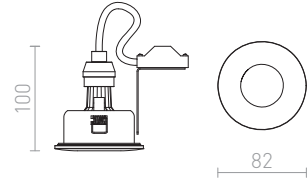

#### EQUA

230V GU10 35W IP54

R12746 chrome

€ 18.50

NEW

↑ 100  
● Ø75

G11841

IP54