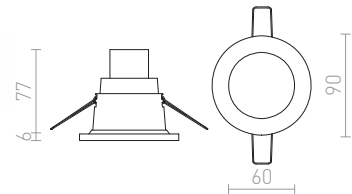

### LEROY R

12V GU5,3 35W IP44

R12659 white

€ 28

NEW

↑ 150  
● Ø80

○ G12233

○ G13002