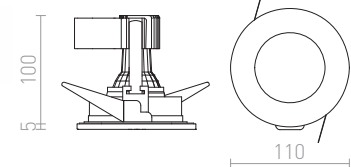

### VERO RECESSED

12V GU5,3 50W IP44

R10394/12 white

€ 48

R10395/12 chrome

€ 48

110  
Ø95

IP44